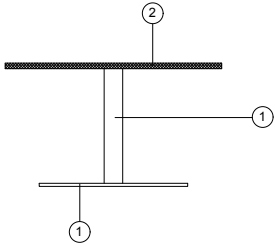

TELLUS

design DEBONADEMEO STUDIO

MATERIALI / MATERIALS

1 - struttura in acciaio Inox/metallo
2 - piano in Composito Mersus®, realizzato con una miscela di resina e residui di marmo e pietra provenienti dagli scarti di cave naturali, spessore 3 cm

1 - stainless steel/metal frame
2 - Mersus® composite, made from a blend of resin and marble and stone residues sourced from natural quarry waste, thickness 3 cm