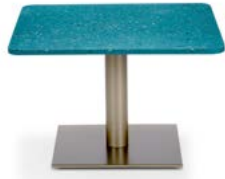

TELLUS

design DEBONADEMEO STUDIO

SQ H 40