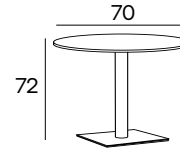

70 cm / 27.56"
70 cm / 27.56"
40 cm / 15.75"

 35 kg / 78 Lb

 0.23 m³

SQ H 60

70 cm / 27.56"
70 cm / 27.56"
60 cm / 23.62"

 36 kg / 80 Lb

 0.34 m³

SQ H 72

70 cm / 27.56"
70 cm / 27.56"
72 cm / 28.35"

 37 kg / 82 Lb

 0.40 m³

RD H 40

70 cm / 27.56"
40 cm / 15.75"

 35 kg / 78 Lb

 0.23 m³

RD H 60

70 cm / 27.56"
60 cm / 23.62"

 36 kg / 80 Lb

 0.34 m³

RD H 72

70 cm / 27.56"
72 cm / 28.35"

 37 kg / 82 Lb

 0.40 m³

LG H 40

120 cm / 47.24"
70 cm / 27.56"
40 cm / 15.75"

 33 kg / 73 Lb

 0.35 m³

LG H 60

120 cm / 47.24"
70 cm / 27.56"
60 cm / 23.62"

 34 kg / 75 Lb

 0.51 m³

TELLUS