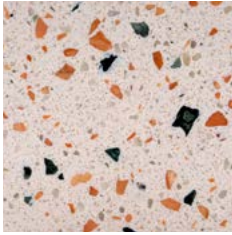

design DEBONADEMEO STUDIO

MATERIALI / MATERIALS

1 - struttura in acciaio Inox/metallo
2 - piano in Composito Mersus®, realizzato con una miscela di resina e residui di marmo e pietra provenienti dagli scarti di cave naturali, spessore 3 cm

1 - stainless steel/metal frame
2 - Mersus® composite, made from a blend of resin and marble and stone residues sourced from natural quarry waste, thickness 3 cm

PIANO / TOP

Alluminio
Bianco Bardiglio

Alluminio
Nero Taburno

Alluminio
Terracotta
RAL 3022

Alluminio
Blu
RAL 5012

Alluminio
Verde
RAL 6026

BASE / BASE

DI SERIE / INCLUDED

RAL - NCS a scelta
RAL - NCS on
request

OPTIONAL / EXTRA COST

Champagne perlato
gloss
Champagne pearl
gloss