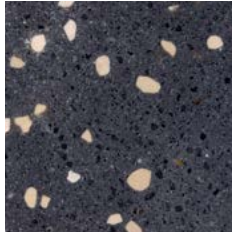

design DEBONADEMEO STUDIO

MATERIALI / MATERIALS

1 - struttura in acciaio Inox/metallo
2 - piano in Composito Mersus®, realizzato con una miscela di resina e residui di marmo e pietra provenienti dagli scarti di cave naturali, spessore 3 cm

1 - stainless steel/metal frame
2 - Mersus® composite, made from a blend of resin and marble and stone residues sourced from natural quarry waste, thickness 3 cm

PIANO / TOP

Alluminio
Bianco Bardiglio

Alluminio
Nero Taburno

Alluminio
Terracotta
RAL 3022

Alluminio
Blu
RAL 5012

Alluminio
Verde
RAL 6026

BASE / BASE

DI SERIE / INCLUDED

RAL - NCS a scelta
RAL - NCS on
request

OPTIONAL / EXTRA COST

Champagne perlato
gloss
Champagne pearl
gloss