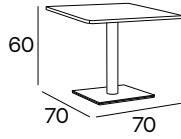

TELLUS

design DEBONADEMEO STUDIO

SQ H 40

SQ H 60

LG H 40

TELLUS

design DEBONADEMEO STUDIO

SQ H 40

70 cm / 27.56"
70 cm / 27.56"
40 cm / 15.75"

 35 kg / 78 Lb

 0.23 m³

SQ H 60

70 cm / 27.56"
70 cm / 27.56"
60 cm / 23.62"

 36 kg / 80 Lb

 0.34 m³

SQ H 72

70 cm / 27.56"
70 cm / 27.56"
72 cm / 28.35"

 37 kg / 82 Lb

 0.40 m³

RD H 40

70 cm / 27.56"
40 cm / 15.75"

 35 kg / 78 Lb

 0.23 m³

RD H 60

70 cm / 27.56"
60 cm / 23.62"

 36 kg / 80 Lb

 0.34 m³

RD H 72

70 cm / 27.56"
72 cm / 28.35"

 37 kg / 82 Lb

 0.40 m³

LG H 40