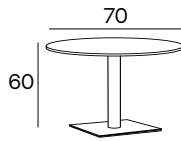

70 cm / 27.56"
70 cm / 27.56"
40 cm / 15.75"

 35 kg / 78 Lb

 0.23 m³

SQ H 60

70 cm / 27.56"
70 cm / 27.56"
60 cm / 23.62"

 36 kg / 80 Lb

 0.34 m³

SQ H 72

70 cm / 27.56"
70 cm / 27.56"
72 cm / 28.35"

 37 kg / 82 Lb

 0.40 m³

RD H 40

70 cm / 27.56"
40 cm / 15.75"

 35 kg / 78 Lb

 0.23 m³

RD H 60

70 cm / 27.56"
60 cm / 23.62"

 36 kg / 80 Lb

 0.34 m³

RD H 72

70 cm / 27.56"
72 cm / 28.35"

 37 kg / 82 Lb

 0.40 m³

LG H 40

120 cm / 47.24"
70 cm / 27.56"
40 cm / 15.75"

 33 kg / 73 Lb

 0.35 m³

LG H 60

120 cm / 47.24"
70 cm / 27.56"
60 cm / 23.62"

 34 kg / 75 Lb

 0.51 m³

TELLUS