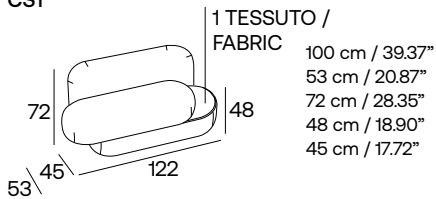

8.00 m²
pelle cliente /
customer leather

41 kg / 91 Lb

X 2 0.26 m³ X 1 - 0.09 m³ X 1

4.30 mtl
tessuto cliente /
customer fabric
H 140 cm

8.00 m²
pelle cliente /
customer leather

METAGRAMMA

design DEBONADEMEO STUDIO

CS1

100 cm / 39.37"
53 cm / 20.87"
72 cm / 28.35"
48 cm / 18.90"
45 cm / 17.72"

48.5 kg / 107 Lb

X 2 0.31 m³ X 1 - 0.09 m³ X 1

4.50 mtl
tessuto cliente /
customer fabric
H 140 cm

8.37 m²
pelle cliente /
customer leather