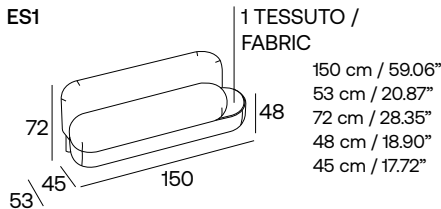

CS1

100 cm / 39.37"
53 cm / 20.87"
72 cm / 28.35"
48 cm / 18.90"
45 cm / 17.72"

48.5 kg / 107 Lb

X 2 0.31 m³ X 1 - 0.09 m³ X 1

4.50 mtl
tessuto cliente /
customer fabric
H 140 cm

8.37 m²
pelle cliente /
customer leather

CS2

100 cm / 39.37"
53 cm / 20.87"
72 cm / 28.35"
48 cm / 18.90"
45 cm / 17.72"

48.5 kg / 107 Lb

X 2 0.31 m³ X 1 - 0.09 m³ X 1

4.50 mtl
tessuto cliente /
customer fabric
H 140 cm

8.37 m²
pelle cliente /
customer leather

DS

150 cm / 59.06"
53 cm / 20.87"
72 cm / 28.35"
48 cm / 18.90"
45 cm / 17.72"

64 kg / 142 Lb

X 2 0.38 m³ X 1 - 0.13 m³ X 1

6.00 mtl
tessuto cliente /
customer fabric
H 140 cm

11.16 m²
pelle cliente /
customer leather

ES1

150 cm / 59.06"
53 cm / 20.87"
72 cm / 28.35"
48 cm / 18.90"
45 cm / 17.72"

63 kg / 139 Lb

X 2 0.38 m³ X 1 - 0.16 m³ X 1

5.80 mtl
tessuto cliente /
customer fabric
H 140 cm

10.79 m²
pelle cliente /
customer leather