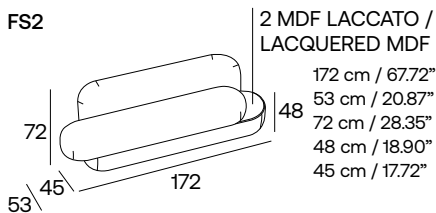

DS

150 cm / 59.06"
53 cm / 20.87"
72 cm / 28.35"
48 cm / 18.90"
45 cm / 17.72"

64 kg / 142 Lb

X 2 0.38 m³ X 1 - 0.13 m³ X 1

6.00 mtl
tessuto cliente /
customer fabric
H 140 cm

11.16 m²
pelle cliente /
customer leather

ES2

150 cm / 59.06"
53 cm / 20.87"
72 cm / 28.35"
48 cm / 18.90"
45 cm / 17.72"

63 kg / 139 Lb

X 2 0.38 m³ X 1 - 0.13 m³ X 1

5.80 mtl
tessuto cliente /
customer fabric
H 140 cm

10.79 m²
pelle cliente /
customer leather

FS1

172 cm / 67.72"
53 cm / 20.87"
72 cm / 28.35"
48 cm / 18.90"
45 cm / 17.72"

64 kg / 142 Lb

X 2 0.43 m³ X 1 - 0.13 m³ X 1

6.00 mtl
tessuto cliente /
customer fabric
H 140 cm

11.16 m²
pelle cliente /
customer leather

FS2

172 cm / 67.72"
53 cm / 20.87"
72 cm / 28.35"
48 cm / 18.90"
45 cm / 17.72"

64 kg / 142 Lb

X 2 0.43 m³ X 1 - 0.13 m³ X 1

6.00 mtl
tessuto cliente /
customer fabric
H 140 cm

11.16 m²
pelle cliente /
customer leather