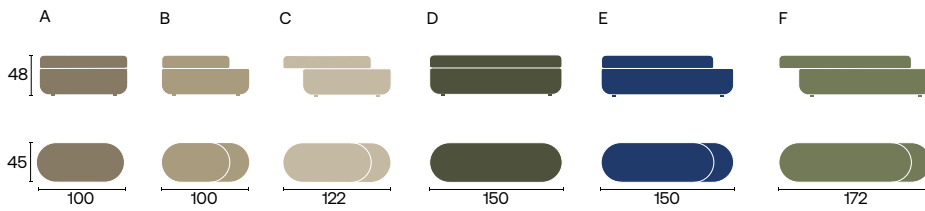

METAGRAMMA

design DEBONADEMEO STUDIO

METAGRAMMA

design DEBONADEMEO STUDIO

COMPOSIZIONI SUGGERITE / SUGGESTED CONFIGURATIONS

SEDUTE / SEATINGS

ANGOLO / CORNER

TAVOLINO / TABLE

DIVANI / SOFAS

METAGRAMMA

design DEBONADEMEO STUDIO

200 cm / 78.74"
53 cm / 20.87"
48 cm / 18.90"

43.5 kg / 96 Lb

X 2 **0.31 m³ X 1 - 0.26 m³ X 1**

5.90 mtl
tessuto cliente /
customer fabric
H 140 cm

10.97 m²
pelle cliente /
customer leather