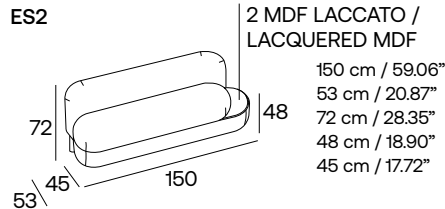

CS2

100 cm / 39.37"
53 cm / 20.87"
72 cm / 28.35"
48 cm / 18.90"
45 cm / 17.72"

48.5 kg / 107 Lb

X 2 0.31 m³ X 1 - 0.09 m³ X 1

4.50 mtl
tessuto cliente /
customer fabric
H 140 cm

8.37 m²
pelle cliente /
customer leather

DS

150 cm / 59.06"
53 cm / 20.87"
72 cm / 28.35"
48 cm / 18.90"
45 cm / 17.72"

64 kg / 142 Lb

X 2 0.38 m³ X 1 - 0.13 m³ X 1

6.00 mtl
tessuto cliente /
customer fabric
H 140 cm

11.16 m²
pelle cliente /
customer leather

ES1

150 cm / 59.06"
53 cm / 20.87"
72 cm / 28.35"
48 cm / 18.90"
45 cm / 17.72"

63 kg / 139 Lb

X 2 0.38 m³ X 1 - 0.16 m³ X 1

5.80 mtl
tessuto cliente /
customer fabric
H 140 cm

10.79 m²
pelle cliente /
customer leather

ES2

150 cm / 59.06"
53 cm / 20.87"
72 cm / 28.35"
48 cm / 18.90"
45 cm / 17.72"

63 kg / 139 Lb

X 2 0.38 m³ X 1 - 0.13 m³ X 1

5.80 mtl
tessuto cliente /
customer fabric
H 140 cm

10.79 m²
pelle cliente /
customer leather