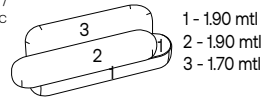

FS1

172 cm / 67.72"
53 cm / 20.87"
72 cm / 28.35"
48 cm / 18.90"
45 cm / 17.72"

64 kg / 142 Lb

X 2 0.43 m³ X 1 - 0.13 m³ X 1

6.00 mtl
tessuto cliente /
customer fabric
H 140 cm

11.16 m²
pelle cliente /
customer leather