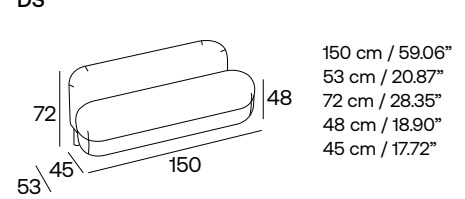

CS1

100 cm / 39.37"
53 cm / 20.87"
72 cm / 28.35"
48 cm / 18.90"
45 cm / 17.72"

48.5 kg / 107 Lb

X 2 0.31 m³ X 1 - 0.09 m³ X 1

4.50 mtl
tessuto cliente /
customer fabric
H 140 cm

8.37 m²
pelle cliente /
customer leather

CS2

100 cm / 39.37"
53 cm / 20.87"
72 cm / 28.35"
48 cm / 18.90"
45 cm / 17.72"

48.5 kg / 107 Lb

X 2 0.31 m³ X 1 - 0.09 m³ X 1

4.50 mtl
tessuto cliente /
customer fabric
H 140 cm

8.37 m²
pelle cliente /
customer leather

DS

150 cm / 59.06"
53 cm / 20.87"
72 cm / 28.35"
48 cm / 18.90"
45 cm / 17.72"

64 kg / 142 Lb

X 2 0.38 m³ X 1 - 0.13 m³ X 1

6.00 mtl
tessuto cliente /
customer fabric
H 140 cm

11.16 m²
pelle cliente /
customer leather