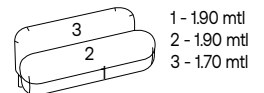

DS

150 cm / 59.06"
53 cm / 20.87"
72 cm / 28.35"
48 cm / 18.90"
45 cm / 17.72"

64 kg / 142 Lb

X 2 0.38 m³ X 1 - 0.13 m³ X 1

6.00 mtl
tessuto cliente /
customer fabric
H 140 cm

11.16 m²
pelle cliente /
customer leather