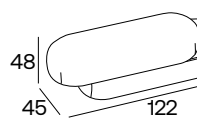

1 - 1.60 mtl
2 - 1.20 mtl

B2

2 MDF LACCATO /
LACQUERED MDF

150 cm / 56.09"
45 cm / 17.72"
48 cm / 18.90"

21 kg / 47 Lb

0.26 m³

2.90 mtl
tessuto cliente /
customer fabric
H 140 cm

5.39 m²
pelle cliente /
customer leather

1 - 1.60 mtl
2 - 1.20 mtl

C1

122 cm / 48.03"
45 cm / 17.72"
48 cm / 18.90"

22.5 kg / 50 Lb

0.31 m³

3.10 mtl
tessuto cliente /
customer fabric
H 140 cm

5.77 m²
pelle cliente /
customer leather

1 - 1.60 mtl
2 - 1.40 mtl

C2

2 MDF LACCATO /
LACQUERED MDF

122 cm / 48.03"
45 cm / 17.72"
48 cm / 18.90"

22.5 kg / 50 Lb

0.31 m³

3.10 mtl
tessuto cliente /
customer fabric
H 140 cm

5.77 m²
pelle cliente /
customer leather

1 - 1.60 mtl
2 - 1.40 mtl

D

150 cm / 56.09"
45 cm / 17.72"
48 cm / 18.90"

38 kg / 84 Lb

0.38 m³

4.10 mtl
tessuto cliente /
customer fabric
H 140 cm

7.63 m²
pelle cliente /
customer leather

1 - 2.10 mtl
2 - 1.90 mtl

METAGRAMMA