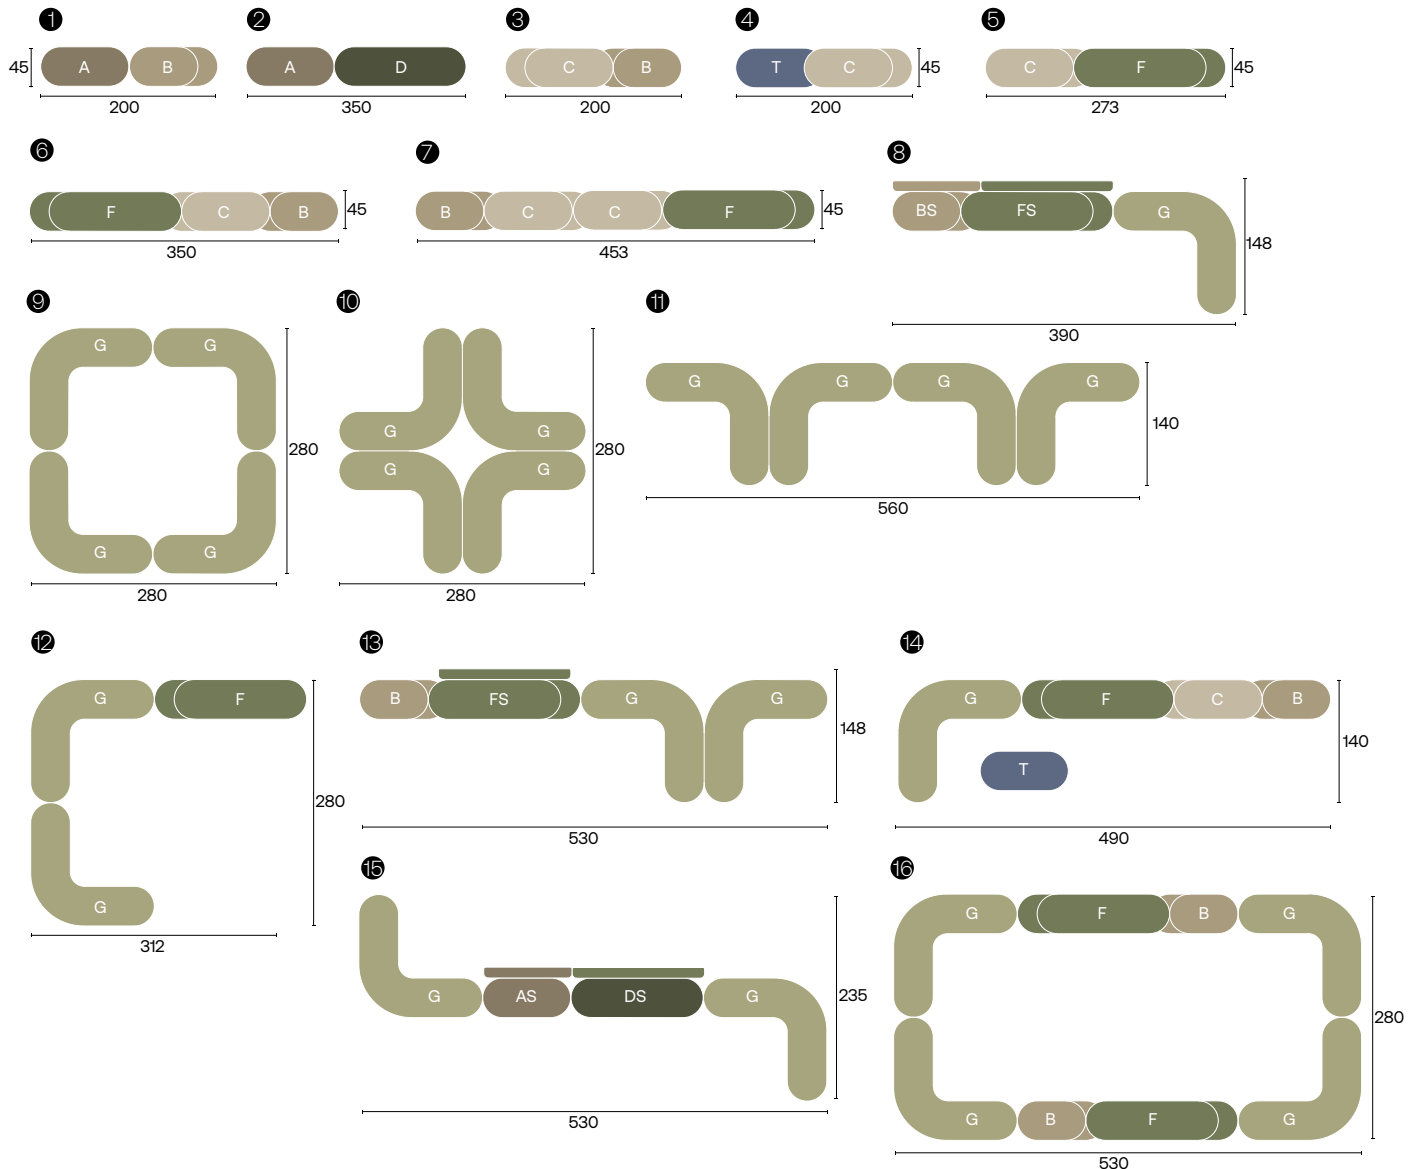

METAGRAMMA

design DEBONADEMEO STUDIO

METAGRAMMA

design DEBONADEMEO STUDIO

COMPOSIZIONI SUGGERITE / SUGGESTED CONFIGURATIONS

SEDUTE / SEATINGS

ANGOLO / CORNER

TAVOLINO / TABLE

DIVANI / SOFAS

METAGRAMMA

design DEBONADEMEO STUDIO

200 cm / 78.74"
53 cm / 20.87"
48 cm / 18.90"

43.5 kg / 96 Lb

X 2 **0.31 m³ X 1 - 0.26 m³ X 1**

5.90 mtl
tessuto cliente /
customer fabric
H 140 cm

10.97 m²
pelle cliente /
customer leather