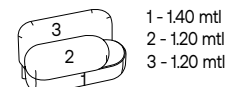

8.00 m²
pelle cliente /
customer leather

41 kg / 91 Lb

X 2 0.26 m³ X 1 - 0.09 m³ X 1

4.30 mtl
tessuto cliente /
customer fabric
H 140 cm

8.00 m²
pelle cliente /
customer leather

METAGRAMMA

design DEBONADEMEO STUDIO