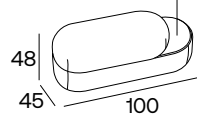

23.70 mtl
tessuto cliente /
customer fabric
H 140 cm

44.08 m²
pelle cliente /
customer leather

METAGRAMMA

design DEBONADEMEO STUDIO

14

490 cm / 192.91"
140 cm / 55.12"
48 cm / 18.90"

332 kg / 732 Lb

X 5 0.26 m³ X 1 - 0.31 m³ X 1 - 1.05 m³ -
0.19 m³ X 1 - 0.43 m³ X 1

16.90 mtl
tessuto cliente /
customer fabric
H 140 cm

31.43 m²
pelle cliente /
customer leather

SEDUTE / SEATINGS

A

100 cm / 39.37"
45 cm / 17.72"
48 cm / 18.90"

22.5 kg / 50 Lb

0.26 m³

3.10 mtl
tessuto cliente /
customer fabric
H 140 cm

5.77 m²
pelle cliente /
customer leather

1 - 1.60 mtl
2 - 1.40 mtl

B1

150 cm / 56.09"
45 cm / 17.72"
48 cm / 18.90"

21 kg / 47 Lb

0.26 m³

2.90 mtl
tessuto cliente /
customer fabric
H 140 cm

5.39 m²
pelle cliente /
customer leather

1 - 1.60 mtl
2 - 1.20 mtl

B2

2 MDF LACCATO /
LACQUERED MDF

150 cm / 56.09"
45 cm / 17.72"
48 cm / 18.90"

21 kg / 47 Lb

0.26 m³

2.90 mtl
tessuto cliente /
customer fabric
H 140 cm

5.39 m²
pelle cliente /
customer leather