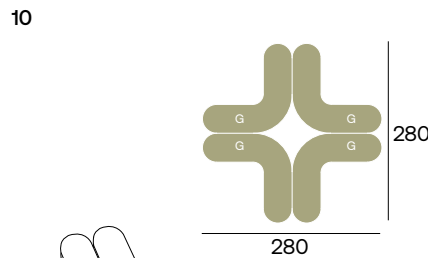

280 cm / 110.24"
280 cm / 110.24"
48 cm / 18.90"