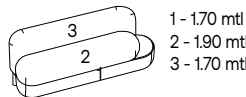

ES2

150 cm / 59.06"
53 cm / 20.87"
72 cm / 28.35"
48 cm / 18.90"
45 cm / 17.72"

63 kg / 139 Lb

X 2 0.38 m³ X 1 - 0.13 m³ X 1

5.80 mtl
tessuto cliente /
customer fabric
H 140 cm

10.79 m²
pelle cliente /
customer leather