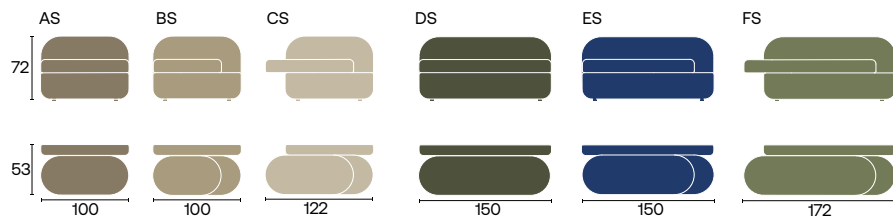

METAGRAMMA

design DEBONADEMEO STUDIO

METAGRAMMA

design DEBONADEMEO STUDIO

COMPOSIZIONI SUGGERITE / SUGGESTED CONFIGURATIONS

SEDUTE / SEATINGS

ANGOLO / CORNER

TAVOLINO / TABLE

DIVANI / SOFAS

METAGRAMMA

design DEBONADEMEO STUDIO

200 cm / 78.74"
53 cm / 20.87"
48 cm / 18.90"

43.5 kg / 96 Lb

X 2 **0.31 m³ X 1 - 0.26 m³ X 1**

5.90 mtl
tessuto cliente /
customer fabric
H 140 cm

10.97 m²
pelle cliente /
customer leather

273 cm / 107.48"
53 cm / 20.87"
48 cm / 18.90"

60.5 kg / 134 Lb

X 2 **0.31 m³ X 1 - 0.43 m³ X 1**

7.10 mtl
tessuto cliente /
customer fabric
H 140 cm

13.21 m²
pelle cliente /
customer leather

350 cm / 137.8"
53 cm / 20.87"
48 cm / 18.90"