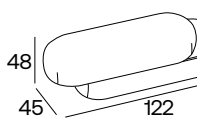

5.77 m²
pelle cliente /
customer leather

1 - 1.60 mtl
2 - 1.40 mtl

B1

150 cm / 56.09"
45 cm / 17.72"
48 cm / 18.90"

21 kg / 47 Lb

0.26 m³

2.90 mtl
tessuto cliente /
customer fabric
H 140 cm

5.39 m²
pelle cliente /
customer leather

1 - 1.60 mtl
2 - 1.20 mtl

B2

2 MDF LACCATO /
LACQUERED MDF

150 cm / 56.09"
45 cm / 17.72"
48 cm / 18.90"

21 kg / 47 Lb

0.26 m³

2.90 mtl
tessuto cliente /
customer fabric
H 140 cm

5.39 m²
pelle cliente /
customer leather

1 - 1.60 mtl
2 - 1.20 mtl

C1

122 cm / 48.03"
45 cm / 17.72"
48 cm / 18.90"

22.5 kg / 50 Lb

0.31 m³

3.10 mtl
tessuto cliente /
customer fabric
H 140 cm

5.77 m²
pelle cliente /
customer leather

1 - 1.60 mtl
2 - 1.40 mtl