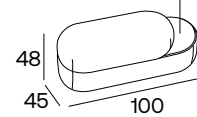

23.70 mtl
tessuto cliente /
customer fabric
H 140 cm

44.08 m²
pelle cliente /
customer leather

METAGRAMMA

design DEBONADEMEO STUDIO

14

490 cm / 192.91"
140 cm / 55.12"
48 cm / 18.90"

332 kg / 732 Lb

X 5 0.26 m³ X 1 - 0.31 m³ X 1 - 1.05 m³ -
0.19 m³ X 1 - 0.43 m³ X 1

16.90 mtl
tessuto cliente /
customer fabric
H 140 cm

31.43 m²
pelle cliente /
customer leather

SEDUTE / SEATINGS

A

100 cm / 39.37"
45 cm / 17.72"
48 cm / 18.90"

22.5 kg / 50 Lb

0.26 m³

3.10 mtl
tessuto cliente /
customer fabric
H 140 cm

5.77 m²
pelle cliente /
customer leather

1 - 1.60 mtl
2 - 1.40 mtl

B1

150 cm / 56.09"
45 cm / 17.72"
48 cm / 18.90"

21 kg / 47 Lb

0.26 m³

2.90 mtl
tessuto cliente /
customer fabric
H 140 cm

5.39 m²
pelle cliente /
customer leather

1 - 1.60 mtl
2 - 1.20 mtl

B2

2 MDF LACCATO /
LACQUERED MDF

150 cm / 56.09"
45 cm / 17.72"
48 cm / 18.90"

21 kg / 47 Lb

0.26 m³

2.90 mtl
tessuto cliente /
customer fabric
H 140 cm

5.39 m²
pelle cliente /
customer leather