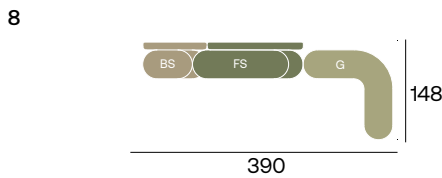

DIVANI / SOFAS

METAGRAMMA

design DEBONADEMEO STUDIO

200 cm / 78.74"
53 cm / 20.87"
48 cm / 18.90"

43.5 kg / 96 Lb

X 2 **0.31 m³ X 1 - 0.26 m³ X 1**

5.90 mtl
tessuto cliente /
customer fabric
H 140 cm

10.97 m²
pelle cliente /
customer leather

273 cm / 107.48"
53 cm / 20.87"
48 cm / 18.90"

60.5 kg / 134 Lb

X 2 **0.31 m³ X 1 - 0.43 m³ X 1**

7.10 mtl
tessuto cliente /
customer fabric
H 140 cm

13.21 m²
pelle cliente /
customer leather

350 cm / 137.8"
53 cm / 20.87"
48 cm / 18.90"

81.5 kg / 150 Lb

X 3 **0.26 m³ X 1 - 0.31 m³ X 1 - 0.43 m³**

9.70 mtl
tessuto cliente /
customer fabric
H 140 cm

18.04 m²
pelle cliente /
customer leather

390 cm / 153.54"
148 cm / 58.27"
72 cm / 28.35"
48 cm / 18.90"