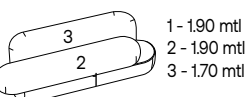

FS2

172 cm / 67.72"
53 cm / 20.87"
72 cm / 28.35"
48 cm / 18.90"
45 cm / 17.72"

64 kg / 142 Lb

X 2 0.43 m³ X 1 - 0.13 m³ X 1

6.00 mtl
tessuto cliente /
customer fabric
H 140 cm

11.16 m²
pelle cliente /
customer leather