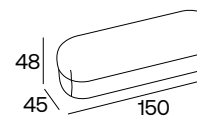

1 - 1.60 mtl
2 - 1.20 mtl

B2

2 MDF LACCATO /
LACQUERED MDF

150 cm / 56.09"
45 cm / 17.72"
48 cm / 18.90"

21 kg / 47 Lb

0.26 m³

2.90 mtl
tessuto cliente /
customer fabric
H 140 cm

5.39 m²
pelle cliente /
customer leather

1 - 1.60 mtl
2 - 1.20 mtl

C1

122 cm / 48.03"
45 cm / 17.72"
48 cm / 18.90"

22.5 kg / 50 Lb

0.31 m³

3.10 mtl
tessuto cliente /
customer fabric
H 140 cm

5.77 m²
pelle cliente /
customer leather

1 - 1.60 mtl
2 - 1.40 mtl

C2

2 MDF LACCATO /
LACQUERED MDF

122 cm / 48.03"
45 cm / 17.72"
48 cm / 18.90"

22.5 kg / 50 Lb

0.31 m³

3.10 mtl
tessuto cliente /
customer fabric
H 140 cm

5.77 m²
pelle cliente /
customer leather

1 - 1.60 mtl
2 - 1.40 mtl

D

150 cm / 56.09"
45 cm / 17.72"
48 cm / 18.90"

38 kg / 84 Lb

0.38 m³

4.10 mtl
tessuto cliente /
customer fabric
H 140 cm

7.63 m²
pelle cliente /
customer leather

1 - 2.10 mtl
2 - 1.90 mtl

METAGRAMMA