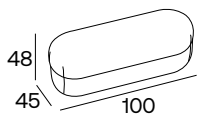

152 kg / 336 Lb

X 5 **0.26 m³ X 1 - 0.31 m³ X 1 - 1.05 m³ - 0.29 m³ X 1 - 0.13 m³ X 1**

15.60 mtl
tessuto cliente /
customer fabric
H 140 cm

29.02 m²
pelle cliente /
customer leather

280 cm / 110.24"
280 cm / 110.24"
48 cm / 18.90"

188 kg / 415 Lb

1.05 m³ x 4

23.70 mtl
tessuto cliente /
customer fabric
H 140 cm

44.08 m²
pelle cliente /
customer leather

560 cm / 220.47"
140 cm / 55.12"
48 cm / 18.90"

188 kg / 415 Lb

X 4 **1.05 m³ X 4**

23.70 mtl
tessuto cliente /
customer fabric
H 140 cm

44.08 m²
pelle cliente /
customer leather

METAGRAMMA

design DEBONADEMEO STUDIO

14

490 cm / 192.91"
140 cm / 55.12"
48 cm / 18.90"

332 kg / 732 Lb

X 5 0.26 m³ X 1 - 0.31 m³ X 1 - 1.05 m³ -
0.19 m³ X 1 - 0.43 m³ X 1

16.90 mtl
tessuto cliente /
customer fabric
H 140 cm

31.43 m²
pelle cliente /
customer leather

SEDUTE / SEATINGS

A

100 cm / 39.37"
45 cm / 17.72"
48 cm / 18.90"

22.5 kg / 50 Lb

0.26 m³

3.10 mtl
tessuto cliente /
customer fabric
H 140 cm