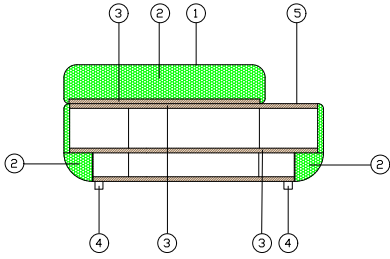

TAVOLINO / SMALL TABLE
T

100 cm / 39.37"
45 cm / 17.72"
35 cm / 13.78"

21 kg / 47 Lb

0.19 m³

1.70 mtl
tessuto cliente /
customer fabric
H 140 cm

3.16 m²
pelle cliente /
customer leather

METAGRAMMA

design DEBONADEMEO STUDIO

MATERIALI / MATERIALS

- 1 - tessuto/pelle
- 2 - poliuretano espanso indeformabile densità variabili e strato di fibra di dacron® 100 gr
- 3 - telaio in multistrato di legno di abete
- 4 - piedini regolabili / piedi P 59
- 5 - piano in MDF nobilitato verniciato, spessore 18 mm