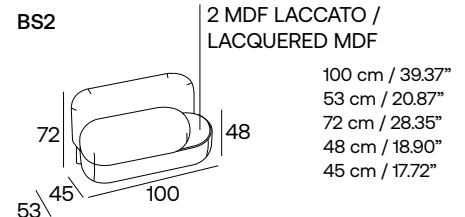

41 kg / 91 Lb

X 2   0.26 m³ X 1 - 0.09 m³ X 1

4.30 mtl
tessuto cliente /
customer fabric
H 140 cm

8.00 m²
pelle cliente /
customer leather