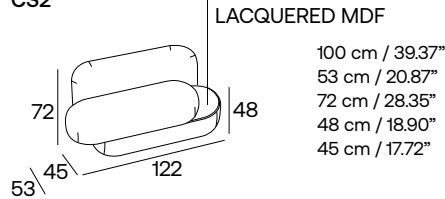

8.00 m²
pelle cliente /
customer leather

41 kg / 91 Lb

X 2 0.26 m³ X 1 - 0.09 m³ X 1

4.30 mtl
tessuto cliente /
customer fabric
H 140 cm

8.00 m²
pelle cliente /
customer leather

METAGRAMMA

design DEBONADEMEO STUDIO

CS1

100 cm / 39.37"
53 cm / 20.87"
72 cm / 28.35"
48 cm / 18.90"
45 cm / 17.72"

48.5 kg / 107 Lb

X 2 0.31 m³ X 1 - 0.09 m³ X 1

4.50 mtl
tessuto cliente /
customer fabric
H 140 cm

8.37 m²
pelle cliente /
customer leather

CS2

100 cm / 39.37"
53 cm / 20.87"
72 cm / 28.35"
48 cm / 18.90"
45 cm / 17.72"

48.5 kg / 107 Lb

X 2 0.31 m³ X 1 - 0.09 m³ X 1

4.50 mtl
tessuto cliente /
customer fabric
H 140 cm

8.37 m²
pelle cliente /
customer leather

DS

150 cm / 59.06"
53 cm / 20.87"
72 cm / 28.35"
48 cm / 18.90"
45 cm / 17.72"

64 kg / 142 Lb

X 2 0.38 m³ X 1 - 0.13 m³ X 1

6.00 mtl
tessuto cliente /
customer fabric
H 140 cm

11.16 m²
pelle cliente /
customer leather