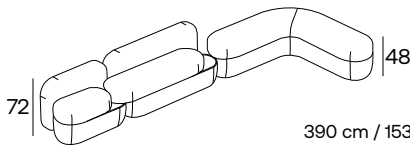

273 cm / 107.48"
53 cm / 20.87"
48 cm / 18.90"

60.5 kg / 134 Lb

X 2 **0.31 m³ X 1 - 0.43 m³ X 1**

7.10 mtl
tessuto cliente /
customer fabric
H 140 cm

13.21 m²
pelle cliente /
customer leather

350 cm / 137.8"
53 cm / 20.87"
48 cm / 18.90"

81.5 kg / 150 Lb

X 3 **0.26 m³ X 1 - 0.31 m³ X 1 - 0.43 m³**

9.70 mtl
tessuto cliente /
customer fabric
H 140 cm

18.04 m²
pelle cliente /
customer leather

390 cm / 153.54"
148 cm / 58.27"
72 cm / 28.35"
48 cm / 18.90"

152 kg / 336 Lb

X 5 **0.26 m³ X 1 - 0.31 m³ X 1 - 1.05 m³ - 0.29 m³ X 1 - 0.13 m³ X 1**

15.60 mtl
tessuto cliente /
customer fabric
H 140 cm

29.02 m²
pelle cliente /
customer leather

280 cm / 110.24"
280 cm / 110.24"
48 cm / 18.90"