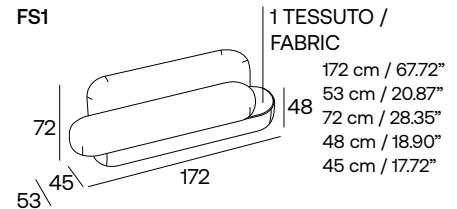

DS

150 cm / 59.06"
53 cm / 20.87"
72 cm / 28.35"
48 cm / 18.90"
45 cm / 17.72"

64 kg / 142 Lb

X 2 0.38 m³ X 1 - 0.13 m³ X 1

6.00 mtl
tessuto cliente /
customer fabric
H 140 cm

11.16 m²
pelle cliente /
customer leather

ES1

150 cm / 59.06"
53 cm / 20.87"
72 cm / 28.35"
48 cm / 18.90"
45 cm / 17.72"

63 kg / 139 Lb

X 2 0.38 m³ X 1 - 0.16 m³ X 1

5.80 mtl
tessuto cliente /
customer fabric
H 140 cm

10.79 m²
pelle cliente /
customer leather

ES2

150 cm / 59.06"
53 cm / 20.87"
72 cm / 28.35"
48 cm / 18.90"
45 cm / 17.72"

63 kg / 139 Lb

X 2 0.38 m³ X 1 - 0.13 m³ X 1

5.80 mtl
tessuto cliente /
customer fabric
H 140 cm

10.79 m²
pelle cliente /
customer leather

FS1

172 cm / 67.72"
53 cm / 20.87"
72 cm / 28.35"
48 cm / 18.90"
45 cm / 17.72"

64 kg / 142 Lb

X 2 0.43 m³ X 1 - 0.13 m³ X 1

6.00 mtl
tessuto cliente /
customer fabric
H 140 cm

11.16 m²
pelle cliente /
customer leather