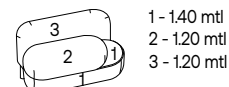

41 kg / 91 Lb

X 2   0.26 m³ X 1 - 0.09 m³ X 1

4.30 mtl
tessuto cliente /
customer fabric
H 140 cm

8.00 m²
pelle cliente /
customer leather