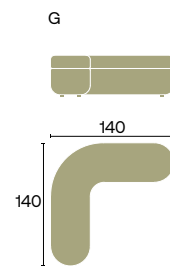

METAGRAMMA

design DEBONADEMEO STUDIO

METAGRAMMA

design DEBONADEMEO STUDIO

COMPOSIZIONI SUGGERITE / SUGGESTED CONFIGURATIONS

SEDUTE / SEATINGS

ANGOLO / CORNER

TAVOLINO / TABLE

DIVANI / SOFAS

METAGRAMMA

design DEBONADEMEO STUDIO

200 cm / 78.74"
53 cm / 20.87"
48 cm / 18.90"

43.5 kg / 96 Lb

X 2 **0.31 m³ X 1 - 0.26 m³ X 1**

5.90 mtl
tessuto cliente /
customer fabric
H 140 cm

10.97 m²
pelle cliente /
customer leather

273 cm / 107.48"
53 cm / 20.87"
48 cm / 18.90"

60.5 kg / 134 Lb

X 2 **0.31 m³ X 1 - 0.43 m³ X 1**

7.10 mtl
tessuto cliente /
customer fabric
H 140 cm

13.21 m²
pelle cliente /
customer leather

350 cm / 137.8"
53 cm / 20.87"
48 cm / 18.90"

81.5 kg / 150 Lb

X 3 **0.26 m³ X 1 - 0.31 m³ X 1 - 0.43 m³**

9.70 mtl
tessuto cliente /
customer fabric
H 140 cm

18.04 m²
pelle cliente /
customer leather

390 cm / 153.54"
148 cm / 58.27"
72 cm / 28.35"
48 cm / 18.90"