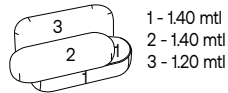

CS1

100 cm / 39.37"
53 cm / 20.87"
72 cm / 28.35"
48 cm / 18.90"
45 cm / 17.72"

48.5 kg / 107 Lb

X 2 0.31 m³ X 1 - 0.09 m³ X 1

4.50 mtl
tessuto cliente /
customer fabric
H 140 cm

8.37 m²
pelle cliente /
customer leather