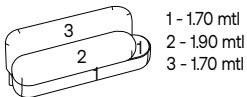

DS

150 cm / 59.06"
53 cm / 20.87"
72 cm / 28.35"
48 cm / 18.90"
45 cm / 17.72"

64 kg / 142 Lb

X 2 0.38 m³ X 1 - 0.13 m³ X 1

6.00 mtl
tessuto cliente /
customer fabric
H 140 cm

11.16 m²
pelle cliente /
customer leather

ES1

150 cm / 59.06"
53 cm / 20.87"
72 cm / 28.35"
48 cm / 18.90"
45 cm / 17.72"

63 kg / 139 Lb

X 2 0.38 m³ X 1 - 0.16 m³ X 1

5.80 mtl
tessuto cliente /
customer fabric
H 140 cm

10.79 m²
pelle cliente /
customer leather