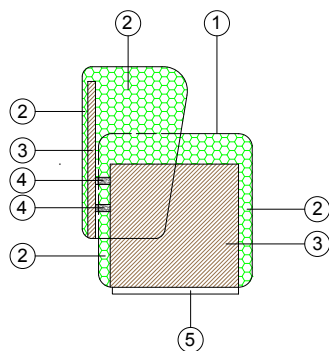

TAVOLINO / SMALL TABLE

46 cm / 18.11"
46 cm / 18.11"
50 cm / 19.69"

 8 kg / 18 Lb

 0.13 m³

 **1.80 mtl**
tessuto cliente /
customer fabric
H 140 cm

3.35 mtl
pelle cliente /
customer leather

POUF

46 cm / 18.11"
46 cm / 18.11"
48 cm / 18.90"

 6 kg / 14 Lb

 0.13 m³

 **1.80 mtl**
tessuto cliente /
customer fabric
H 140 cm

3.35 mtl
pelle cliente /
customer leather

BOLL

design SIMONE MICHELI

DIVANI / SOFAS

TAVOLINO / SMALL TABLE

MATERIALI / MATERIALS

- 1 - tessuto/pelle
 - 2 - poliuretano espanso indeformabile di diverse densità e strato di fibra di dacron® 100 gr
 - 3 - telaio in agglomerato di legno di abete
 - 4 - tubolari di collegamento in metallo
 - 5 - zoccolo B 12
 - 6 - piano tavolo in vetro trasparente temperato, Ø 38 cm h 2 cm
- 1 - fabric/leather
 - 2 - high resilience polyurethane foam of different densities and dacron® fiber 100 gr layer
 - 3 - structural frame in solid firwood
 - 4 - connecting metal bars
 - 5 - plinth B 12
 - 6 - transparent tempered glass table top, Ø 38 cm h 2 cm