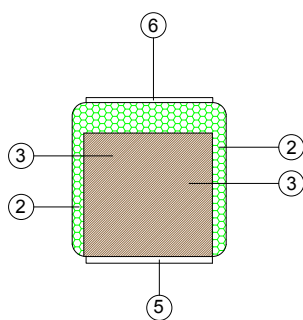

TAVOLINO / SMALL TABLE

46 cm / 18.11"
46 cm / 18.11"
50 cm / 19.69"

 8 kg / 18 Lb

 0.13 m³

 **1.80 mtl**
tessuto cliente /
customer fabric
H 140 cm

3.35 mtl
pelle cliente /
customer leather

POUF

46 cm / 18.11"
46 cm / 18.11"
48 cm / 18.90"

 6 kg / 14 Lb

 0.13 m³

 **1.80 mtl**
tessuto cliente /
customer fabric
H 140 cm

3.35 mtl
pelle cliente /
customer leather

BOLL

design SIMONE MICHELI

DIVANI / SOFAS

TAVOLINO / SMALL TABLE

MATERIALI / MATERIALS

- 1 - tessuto/pelle
 - 2 - poliuretano espanso indeformabile di diverse densità e strato di fibra di dacron® 100 gr
 - 3 - telaio in agglomerato di legno di abete
 - 4 - tubolari di collegamento in metallo
 - 5 - zoccolo B 12
 - 6 - piano tavolo in vetro trasparente temperato, Ø 38 cm h 2 cm
- 1 - fabric/leather
 - 2 - high resilience polyurethane foam of different densities and dacron® fiber 100 gr layer
 - 3 - structural frame in solid firwood
 - 4 - connecting metal bars
 - 5 - plinth B 12
 - 6 - transparent tempered glass table top, Ø 38 cm h 2 cm

PIEDI / FEET

B 12 h 2 cm
Zoccolo in multistrato laminato di legno nero
Balck laminated wooden plinth

CARATTERISTICHE / TECHNICAL FEATURES

SFODERABILITÀ / COVER REMOVAL

VARIANTI / VERSIONS

RIVESTIMENTI CONSIGLIATI / SUGGESTED FABRICS