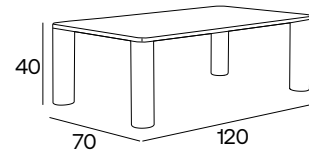

70 cm / 27.56"
70 cm / 27.56"
40 cm / 15.75"

 35 kg / 78 Lb

 0.23 m³

MD

70 cm / 27.56"
70 cm / 27.56"
72 cm / 28.35"

 37 kg / 82 Lb

 0.40 m³

LG

120 cm / 47.24"
70 cm / 27.56"
40 cm / 15.75"

 35 kg / 78 Lb

 0.68 m³

TELLUS

design DEBONADEMEO STUDIO

MATERIALI / MATERIALS

1 - struttura in acciaio Inox/metallo
2 - piano in composito Mersus®

1 - stainless steel/metal frame
2 - Mersus® composite countertop