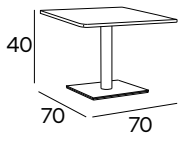

70 cm / 27.56"
70 cm / 27.56"
40 cm / 15.75"

 35 kg / 78 Lb

 0.23 m³

MD

70 cm / 27.56"
70 cm / 27.56"
72 cm / 28.35"

 37 kg / 82 Lb

 0.40 m³

LG

120 cm / 47.24"
70 cm / 27.56"
40 cm / 15.75"

 35 kg / 78 Lb

 0.68 m³

TELLUS

design DEBONADEMEO STUDIO

MATERIALI / MATERIALS

1 - struttura in acciaio Inox/metallo
2 - piano in composito Mersus®

1 - stainless steel/metal frame
2 - Mersus® composite countertop