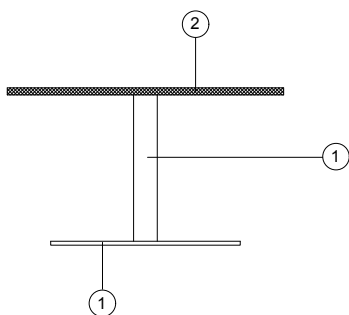

70 cm / 27.56"
70 cm / 27.56"
40 cm / 15.75"

 35 kg / 78 Lb

 0.23 m³

MD

70 cm / 27.56"
70 cm / 27.56"
72 cm / 28.35"

 37 kg / 82 Lb

 0.40 m³

LG

120 cm / 47.24"
70 cm / 27.56"
40 cm / 15.75"

 35 kg / 78 Lb

 0.68 m³

TELLUS

design DEBONADEMEO STUDIO

MATERIALI / MATERIALS

1 - struttura in acciaio Inox/metallo
2 - piano in composito Mersus®

1 - stainless steel/metal frame
2 - Mersus® composite countertop