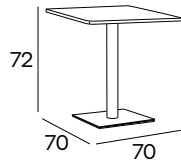

70 cm / 27.56"
70 cm / 27.56"
40 cm / 15.75"

 35 kg / 78 Lb

 0.23 m³

MD

70 cm / 27.56"
70 cm / 27.56"
72 cm / 28.35"

 37 kg / 82 Lb

 0.40 m³

LG

120 cm / 47.24"
70 cm / 27.56"
40 cm / 15.75"

 35 kg / 78 Lb

 0.68 m³

TELLUS

design DEBONADEMEO STUDIO

MATERIALI / MATERIALS

1 - struttura in acciaio Inox/metallo
2 - piano in composito Mersus®

1 - stainless steel/metal frame
2 - Mersus® composite countertop