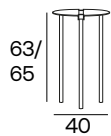

ORIT
design MAX VOYTENKO

ORIT

design MAX VOYTENKO

RD

40 cm / 15.75"
40 cm / 15.75"
63 cm / 24.80"
65 cm / 25.69"

18 kg / 40 Lb solo metallo / only metal
30 kg / 67 Lb con marmo / with marble

0.13 m³

RT

75.5 cm / 29.72"
40 cm / 15.75"
43 cm / 16.93"
45 cm / 17.72"

30 kg / 67 Lb solo metallo / only metal
45 kg / 100 Lb con marmo / with marble

0.16 m³ solo metallo / only metal
0.17 m³ con marmo / with marble