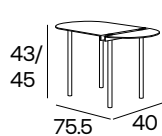

ORIT
design MAX VOYTENKO

ORIT

design MAX VOYTENKO

RD

40 cm / 15.75"
40 cm / 15.75"
63 cm / 24.80"
65 cm / 25.69"

18 kg / 40 Lb solo metallo / only metal
30 kg / 67 Lb con marmo / with marble

0.13 m³

RT

75.5 cm / 29.72"
40 cm / 15.75"
43 cm / 16.93"
45 cm / 17.72"

30 kg / 67 Lb solo metallo / only metal
45 kg / 100 Lb con marmo / with marble

0.16 m³ solo metallo / only metal
0.17 m³ con marmo / with marble