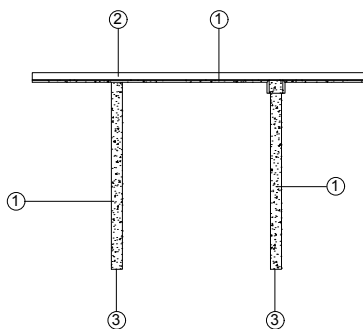

ORIT
design MAX VOYTENKO

ORIT

design MAX VOYTENKO

RD

40 cm / 15.75"
40 cm / 15.75"
63 cm / 24.80"
65 cm / 25.69"

18 kg / 40 Lb solo metallo / only metal
30 kg / 67 Lb con marmo / with marble

0.13 m³

RT

75.5 cm / 29.72"
40 cm / 15.75"
43 cm / 16.93"
45 cm / 17.72"

30 kg / 67 Lb solo metallo / only metal
45 kg / 100 Lb con marmo / with marble

0.16 m³ solo metallo / only metal
0.17 m³ con marmo / with marble

ORIT

design MAX VOYTENKO

MATERIALI / MATERIALS

1 - struttura tubolare metallo verniciato a sezione tonda, Ø 2,5 cm

2 - piano in marmo, spessore 2 cm

3 - piedini regolabili in PVC

1 - circular varnished tubular metal frame, Ø 2,5 cm

2 - marble top, thickness 2 cm

3 - adjustable PVC feet

STRUTTURA METALLO / METAL FRAME

RAL - NCS a scelta

Ral color of your choice

MARMO / MARBLE

Bianco carrara

Bianco calacatta