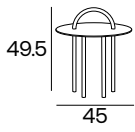

## LOW

45 cm / 17.72"  
45 cm / 17.72"  
49.5 cm / 19.49"

 10 kg / 23 Lb

 0.13 m<sup>3</sup>

## HIGH

45 cm / 17.72"  
45 cm / 17.72"  
69.5 cm / 27.36"

 15 kg / 34 Lb

 0.17 m<sup>3</sup>