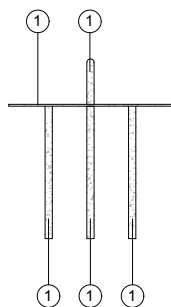

## LOW

45 cm / 17.72"  
45 cm / 17.72"  
49.5 cm / 19.49"

 10 kg / 23 Lb

 0.13 m<sup>3</sup>

## HIGH

45 cm / 17.72"  
45 cm / 17.72"  
69.5 cm / 27.36"

 15 kg / 34 Lb

 0.17 m<sup>3</sup>

## MATERIALI / MATERIALS

1 - struttura tubolare metallo verniciato a sezione tonda,  
Ø 2 cm

1 - circular varnished tubular metal frame, Ø 2 cm