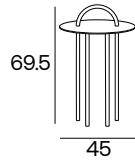

## LOW

45 cm / 17.72"  
45 cm / 17.72"  
49.5 cm / 19.49"

 10 kg / 23 Lb

 0.13 m<sup>3</sup>

## HIGH

45 cm / 17.72"  
45 cm / 17.72"  
69.5 cm / 27.36"

 15 kg / 34 Lb

 0.17 m<sup>3</sup>