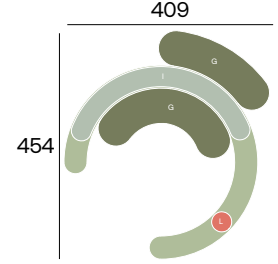

26.00 mtl
tessuto cliente /
customer fabric
H 140 cm

48.36 m²
pelle cliente /
customer leather

1 - 8.00 mtl
2 - 8.00 mtl
3 - 10.00 mtl

6

454 cm / 178.74"
409 cm / 161.02"
38 cm / 14.96"
64 cm / 25.20"
70 cm / 27.56"

40 40 cm / 15.75"
14 40 cm / 15.75"
14 cm / 5.51"

140 kg / 309 Lb

X 3 3.99 m³ x 1 - 2.45 m³ x 1 - 1.55 m³ x 1

26.00 mtl
tessuto cliente /
customer fabric
H 140 cm

48.36 m²
pelle cliente /
customer leather