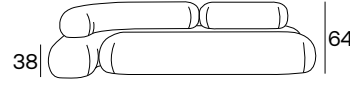

2.1

136.5

196

196 cm / 77.17"
136.5 cm / 53.74"
38 cm / 14.96"
64 cm / 25.20"
70 cm / 27.56"

53 kg / 117 Lb

X 1 1.91 m³

13.00 mtl
tessuto cliente /
customer fabric
H 140 cm

24.18 m²
pelle cliente /
customer leather

1 - 4.00 mtl
2 - 5.00 mtl
3 - 4.00 mtl

2.2

136.5

271

271 cm / 106.69"
136.5 cm / 53.74"
38 cm / 14.96"
64 cm / 25.20"
70 cm / 27.56"

70 kg / 155 Lb

X 1 2.75 m³

16.00 mtl
tessuto cliente /
customer fabric
H 140 cm