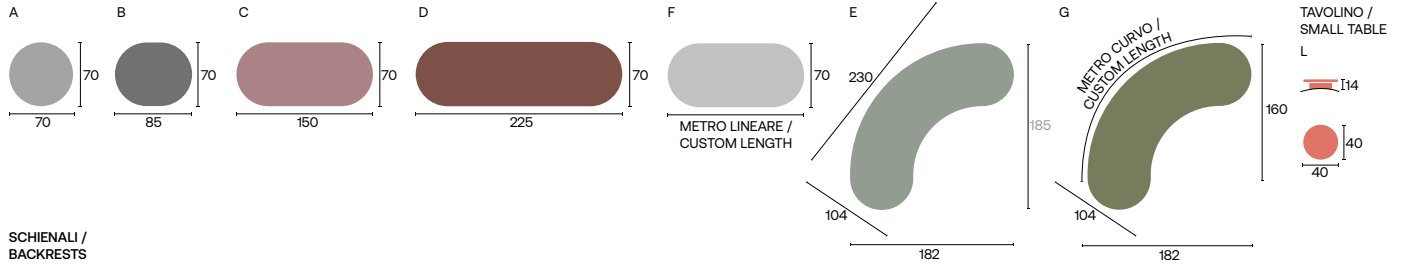

NEFELIBATA is a traveller in the clouds, unfettered by the constraints of the earthly world. Its essence, captured in this series, breaks away from the rigid conventions of the sofa concept and invites you to dream in the flow of its sinuous forms. NEFELIBATA stretches and curves, shaping its own course as light and carefree as the thoughts of those who daydream.

NEFELIBATA
design STORMO STUDIO

NEFELIBATA

design STORMO STUDIO

SEDUTE / SEATINGS

SCHIENALI / BACKRESTS

Lo schienale è composto da due elementi, base e poggiatesta, disponibili entrambi in lunghezza custom. Il poggiatesta può avere dimensione uguale o inferiore alla base. Se più larga del poggiatesta, la base può fungere da seduta, ospitare prese di ricarica e un tavolino.

Lo schienale è composto da due elementi, base e poggiatesta, disponibili entrambi in lunghezza custom. Il poggiatesta può avere dimensione uguale o inferiore alla base. Se più larga del poggiatesta, la base può fungere da seduta, ospitare prese di ricarica e un tavolino.