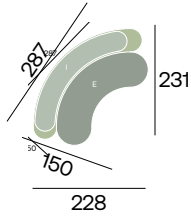

100 kg / 221 Lb

X 2 2.92 m³ x 1 - 2.05 m³ x 1

19.00 mtl
tessuto cliente /
customer fabric
H 140 cm

35.34 m²
pelle cliente /
customer leather

1 - 9.00 mtl
2 - 5.00 mtl
3 - 5.50 mtl

4.1

230

216

136

186.5

186.5 cm / 73.43"
216 cm / 85.04"
38 cm / 14.96"
64 cm / 25.20"
70 cm / 27.56"

58 kg / 128 Lb

X 1 2.35 m³

11.00 mtl
tessuto cliente /
customer fabric
H 140 cm

20.46 m²
pelle cliente /
customer leather

1 - 3.00 mtl
2 - 3.00 mtl
3 - 4.00 mtl

NEFELIBATA

design STORMO STUDIO

4.2

182 cm / 71.65"
231 cm / 90.94"
38 cm / 14.96"
64 cm / 25.20"
70 cm / 27.56"

60 kg / 133 Lb

X 1 3.19 m³

13.00 mtl
tessuto cliente /
customer fabric
H 140 cm