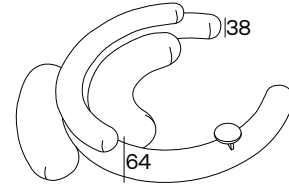

24.18 m²
pelle cliente /
customer leather

1 - 4.00 mtl
2 - 4.00 mtl
3 - 5.00 mtl

5

385 cm / 151.17"
231 cm / 90.94"
38 cm / 14.96"
64 cm / 25.20"
70 cm / 27.56"

127 kg / 280 Lb

X 2 2.08 m³ x 1 - 2.48 m³ x 1

26.00 mtl
tessuto cliente /
customer fabric
H 140 cm

48.36 m²
pelle cliente /
customer leather

1 - 8.00 mtl
2 - 8.00 mtl
3 - 10.00 mtl

6

454 cm / 178.74"
409 cm / 161.02"
38 cm / 14.96"
64 cm / 25.20"
70 cm / 27.56"

40 40 cm / 15.75"
14 40 cm / 15.75"
14 cm / 5.51"

140 kg / 309 Lb

X 3 3.99 m³ x 1 - 2.45 m³ x 1 - 1.55 m³ x 1

26.00 mtl
tessuto cliente /
customer fabric
H 140 cm

48.36 m²
pelle cliente /
customer leather