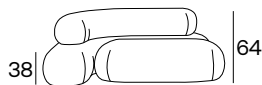

Presse elettrica schuko.
Schuko socket.

Due prese elettriche USB.
Two USB sockets.

NEFELIBATA

design STORMO STUDIO

1

234 cm / 92.13"
208 cm / 81.89"
38 cm / 14.96"
64 cm / 25.20"
70 cm / 27.56"

206

234

40 40 cm / 15.75"
40 cm / 15.75"
14 14 cm / 5.51"

70 kg / 155 Lb

X 3 0.48 m³ x 1 - 2.24 m³ x 1 - 0.40 m³ x 1

17.00 mtl
tessuto cliente /
customer fabric
H 140 cm

31.62 m²
pelle cliente /
customer leather

1 - 4.00 mtl 3 - 7.00 mtl
2 - 4.00 mtl 4 - 2.50 mtl

2.1

136.5

196

196 cm / 77.17"
136.5 cm / 53.74"
38 cm / 14.96"
64 cm / 25.20"
70 cm / 27.56"

53 kg / 117 Lb

X 1 1.91 m³

13.00 mtl
tessuto cliente /
customer fabric
H 140 cm

24.18 m²
pelle cliente /
customer leather