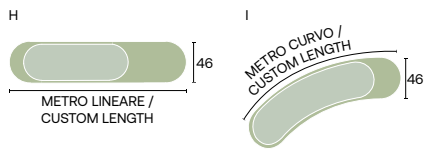

NEFELIBATA
design STORMO STUDIO

NEFELIBATA

design STORMO STUDIO

SEDUTE / SEATINGS

SCHIENALI / BACKRESTS

Lo schienale è composto da due elementi, base e poggiatesta, disponibili entrambi in lunghezza custom. Il poggiatesta può avere dimensione uguale o inferiore alla base. Se più larga del poggiatesta, la base può fungere da seduta, ospitare prese di ricarica e un tavolino.