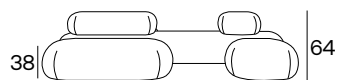

29.76 m²
pelle cliente /
customer leather

1 - 6.00 mtl
2 - 5.00 mtl
3 - 5.50 mtl

7

186

295

295 cm / 116.14"
186 cm / 73.23"
38 cm / 14.96"
64 cm / 25.20"
70 cm / 27.56"

73 kg / 161 Lb

X 4 0.28 m³ x 1 - 0.48 m³ x 1 -
0.23 m³ x 1 - 1.02 m³ x 1