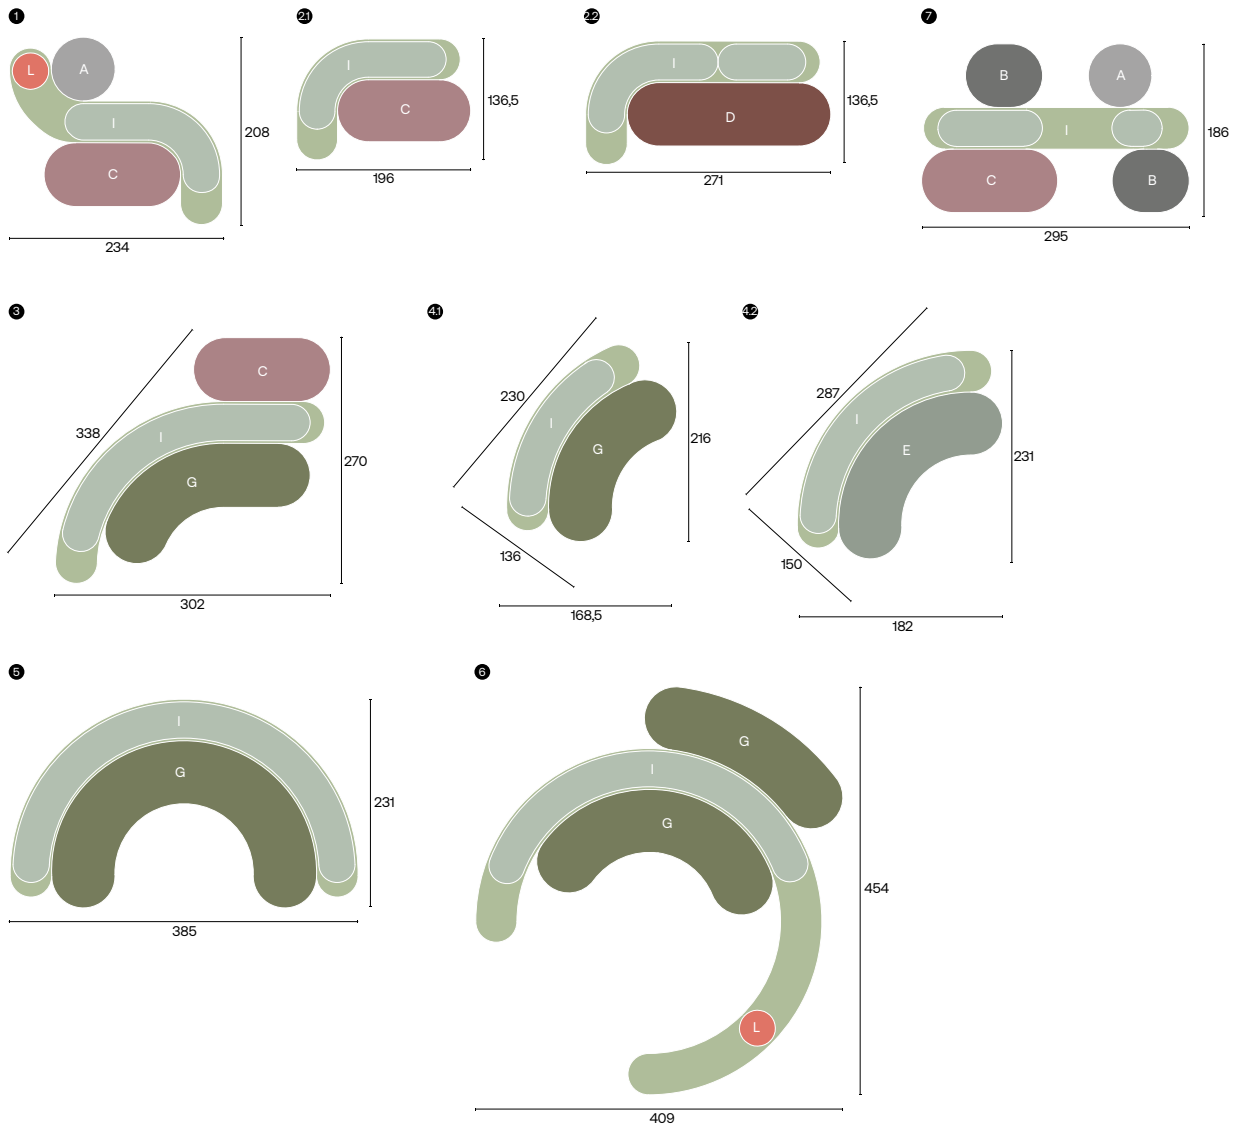

COMPOSIZIONI SUGGERITE / SUGGESTED CONFIGURATIONS