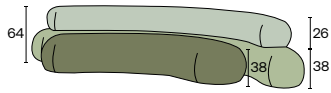

NEFELIBATA
design STORMO STUDIO

NEFELIBATA

design STORMO STUDIO

SEDUTE / SEATINGS

SCHIENALI / BACKRESTS

Lo schienale è composto da due elementi, base e poggiatesta, disponibili entrambi in lunghezza custom. Il poggiatesta può avere dimensione uguale o inferiore alla base. Se più larga del poggiatesta, la base può fungere da seduta, ospitare prese di ricarica e un tavolino.