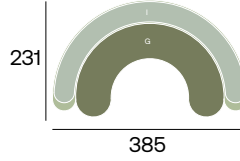

385 cm / 151.17"
231 cm / 90.94"
38 cm / 14.96"
64 cm / 25.20"
70 cm / 27.56"

127 kg / 280 Lb

X 2 2.08 m³ x 1 - 2.48 m³ x 1

26.00 mtl
tessuto cliente /
customer fabric
H 140 cm

48.36 m²
pelle cliente /
customer leather