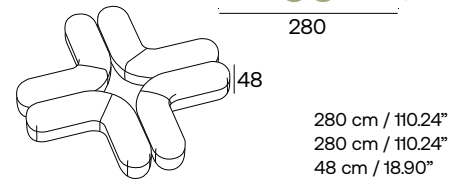

METAGRAMMA

design DEBONADEMEO STUDIO

METAGRAMMA

design DEBONADEMEO STUDIO

COMPOSIZIONI SUGGERITE / SUGGESTED CONFIGURATIONS

METAGRAMMA

design DEBONADEMEO STUDIO

172 cm / 67.72"
53 cm / 20.87"
48 cm / 18.90"

5.10 mtl
tessuto cliente /
customer fabric
H 140 cm

9.49 m²
pelle cliente /
customer leather

273 cm / 107.48"
45 cm / 20.87"
48 cm / 18.90"

60.5 kg / 134 Lb

X 2 0.31 m³ X 1 - 0.43 m³ X 1

6.30 mtl
tessuto cliente /
customer fabric
H 140 cm

11.72 m²
pelle cliente /
customer leather

350 cm / 137.8"
45 cm / 20.87"
48 cm / 18.90"

81.5 kg / 150 Lb

X 3 0.26 m³ X 1 - 0.31 m³ X 1 - 0.43 m³

8.50 mtl
tessuto cliente /
customer fabric
H 140 cm

15.81 m²
pelle cliente /
customer leather

390 cm / 153.54"
148 cm / 58.27"
72 cm / 28.35"
48 cm / 18.90"

152 kg / 336 Lb

X 5 0.26 m³ X 1 - 0.31 m³ X 1 - 1.05 m³ -
0.29 m³ X 1 - 0.13 m³ X 1

15.60 mtl
tessuto cliente /
customer fabric
H 140 cm

29.02 m²
pelle cliente /
customer leather