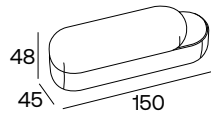

SEDUTE / SEATINGS

A

100 cm / 39.37"
45 cm / 17.72"
48 cm / 18.90"

 22.5 kg / 50 Lb

 0.26 m³

 2.70 mtl
tessuto cliente /
customer fabric
H 140 cm

5.02 m²
pelle cliente /
customer leather

B1-B2

150 cm / 56.09"
45 cm / 17.72"
48 cm / 18.90"

 21 kg / 47 Lb

 0.26 m³

 2.50 mtl
tessuto cliente /
customer fabric
H 140 cm

4.65 m²
pelle cliente /
customer leather

C1-C2

122 cm / 48.03"
45 cm / 17.72"
48 cm / 18.90"

 22.5 kg / 50 Lb

 0.31 m³

 3.00 mtl
tessuto cliente /
customer fabric
H 140 cm

5.58 m²
pelle cliente /
customer leather

D

150 cm / 56.09"
45 cm / 17.72"
48 cm / 18.90"

 38 kg / 84 Lb

 0.38 m³

 3.70 mtl
tessuto cliente /
customer fabric
H 140 cm

6.88 m²
pelle cliente /
customer leather

E1-E2

150 cm / 56.09"
45 cm / 17.72"
48 cm / 18.90"

 37 kg / 82 Lb

 0.38 m³

 3.50 mtl
tessuto cliente /
customer fabric
H 140 cm