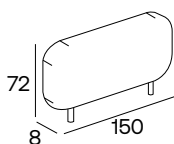

T

100 cm / 39.37"
45 cm / 17.72"
35 cm / 13.78"

 21 kg / 47 Lb

 0.19 m³

 1.60 mtl
tessuto cliente /
customer fabric
H 140 cm

2.98 m²
pelle cliente /
customer leather

METAGRAMMA

design DEBONADEMEO STUDIO

SCHIENALI / BACKRESTS

SA

100 cm / 39.37"
8 cm / 3.15"
72 cm / 28.35"

 **20 kg / 45 Lb**

 **0.09 m³**

 **2.60 mtl**
tessuto cliente /
customer fabric
H 140 cm

4.84 m²
pelle cliente /
customer leather

SB

150 cm / 59.06"
8 cm / 3.15"
72 cm / 28.35"

 **26 kg / 58 Lb**

 **0.13 m³**

 **3.60 mtl**
tessuto cliente /
customer fabric
H 140 cm

6.70 m²
pelle cliente /
customer leather

METAGRAMMA

design DEBONADEMEO STUDIO