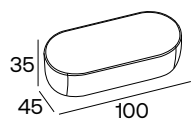

6.51 m²
pelle cliente /
customer leather

F

172 cm / 62.72"
45 cm / 17.72"
48 cm / 18.90"

 38 kg / 84 Lb

 0.43 m³

 3.70 mtl
tessuto cliente /
customer fabric
H 140 cm

6.88 m²
pelle cliente /
customer leather

ANGOLO / CORNER

G

140 cm / 55.12"
140 cm / 55.12"
45 cm / 17.72"
48 cm / 18.90"

 47 kg / 104 Lb

 1.05 m³

 7.20 mtl
tessuto cliente /
customer fabric
H 140 cm

13.39 m²
pelle cliente /
customer leather

TAVOLINO / SMALL TABLE

T

100 cm / 39.37"
45 cm / 17.72"
35 cm / 13.78"

 21 kg / 47 Lb

 0.19 m³

 1.60 mtl
tessuto cliente /
customer fabric
H 140 cm

2.98 m²
pelle cliente /
customer leather

METAGRAMMA

design DEBONADEMEO STUDIO