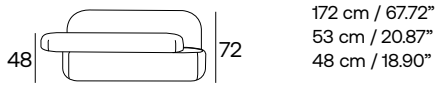

METAGRAMMA

design DEBONADEMEO STUDIO

METAGRAMMA

design DEBONADEMEO STUDIO

COMPOSIZIONI SUGGERITE / SUGGESTED CONFIGURATIONS

METAGRAMMA

design DEBONADEMEO STUDIO

172 cm / 67.72"
53 cm / 20.87"
48 cm / 18.90"

64 kg / 142 Lb

X 2 0.43 m³ X 1 - 0.13 m³ X 1

5.60 mtl
tessuto cliente /
customer fabric
H 140 cm

10.40 m²
pelle cliente /
customer leather

200 cm / 78.74"
45 cm / 20.87"
48 cm / 18.90"

43.5 kg / 96 Lb

X 2 0.31 m³ X 1 - 0.26 m³ X 1