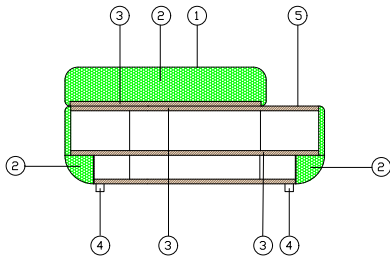

SCHIENALI / BACKRESTS

SA

100 cm / 39.37"
8 cm / 3.15"
72 cm / 28.35"

 **20 kg / 45 Lb**

 **0.09 m³**

 **2.60 mtl**
tessuto cliente /
customer fabric
H 140 cm

4.84 m²
pelle cliente /
customer leather

SB

150 cm / 59.06"
8 cm / 3.15"
72 cm / 28.35"

 **26 kg / 58 Lb**

 **0.13 m³**

 **3.60 mtl**
tessuto cliente /
customer fabric
H 140 cm

6.70 m²
pelle cliente /
customer leather

METAGRAMMA

design DEBONADEMEO STUDIO