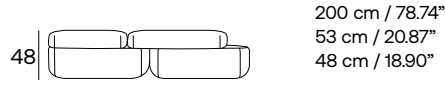

METAGRAMMA

design DEBONADEMEO STUDIO

METAGRAMMA

design DEBONADEMEO STUDIO

COMPOSIZIONI SUGGERITE / SUGGESTED CONFIGURATIONS

METAGRAMMA

design DEBONADEMEO STUDIO

172 cm / 67.72"
53 cm / 20.87"
48 cm / 18.90"

64 kg / 142 Lb

X 2 0.43 m³ X 1 - 0.13 m³ X 1

5.60 mtl
tessuto cliente /
customer fabric
H 140 cm

10.40 m²
pelle cliente /
customer leather

200 cm / 78.74"
45 cm / 20.87"
48 cm / 18.90"

43.5 kg / 96 Lb

X 2 0.31 m³ X 1 - 0.26 m³ X 1