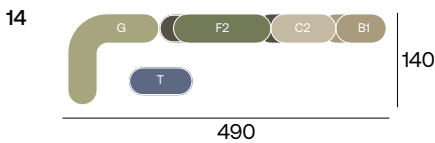

METAGRAMMA

design DEBONADEMEO STUDIO

METAGRAMMA

design DEBONADEMEO STUDIO

COMPOSIZIONI SUGGERITE / SUGGESTED CONFIGURATIONS

METAGRAMMA

design DEBONADEMEO STUDIO

172 cm / 67.72"
53 cm / 20.87"
48 cm / 18.90"

11.72 m²
pelle cliente /
customer leather

350 cm / 137.8"
45 cm / 20.87"
48 cm / 18.90"

81.5 kg / 150 Lb

X 3 0.26 m³ X 1 - 0.31 m³ X 1 - 0.43 m³

8.50 mtl
tessuto cliente /
customer fabric
H 140 cm

15.81 m²
pelle cliente /
customer leather

390 cm / 153.54"
148 cm / 58.27"
72 cm / 28.35"
48 cm / 18.90"

152 kg / 336 Lb

X 5 0.26 m³ X 1 - 0.31 m³ X 1 - 1.05 m³ -
0.29 m³ X 1 - 0.13 m³ X 1

15.60 mtl
tessuto cliente /
customer fabric
H 140 cm

29.02 m²
pelle cliente /
customer leather

280 cm / 110.24"
280 cm / 110.24"
48 cm / 18.90"

188 kg / 415 Lb

1.05 m³ x 4

27.30 mtl
tessuto cliente /
customer fabric
H 140 cm

50.78 m²
pelle cliente /
customer leather

490 cm / 192.91"
140 cm / 55.12"
48 cm / 18.90"