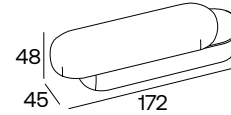

150 cm / 56.09"
45 cm / 17.72"
48 cm / 18.90"

 21 kg / 47 Lb

 0.26 m³

 2.50 mtl
tessuto cliente /
customer fabric
H 140 cm

4.65 m²
pelle cliente /
customer leather

C1-C2

122 cm / 48.03"
45 cm / 17.72"
48 cm / 18.90"

 22.5 kg / 50 Lb

 0.31 m³

 3.00 mtl
tessuto cliente /
customer fabric
H 140 cm

5.58 m²
pelle cliente /
customer leather

D

150 cm / 56.09"
45 cm / 17.72"
48 cm / 18.90"

 38 kg / 84 Lb

 0.38 m³

 3.70 mtl
tessuto cliente /
customer fabric
H 140 cm

6.88 m²
pelle cliente /
customer leather

E1-E2

150 cm / 56.09"
45 cm / 17.72"
48 cm / 18.90"

 37 kg / 82 Lb

 0.38 m³

 3.50 mtl
tessuto cliente /
customer fabric
H 140 cm

6.51 m²
pelle cliente /
customer leather

F

172 cm / 62.72"
45 cm / 17.72"
48 cm / 18.90"

 38 kg / 84 Lb

 0.43 m³

 3.70 mtl
tessuto cliente /
customer fabric
H 140 cm

6.88 m²
pelle cliente /
customer leather