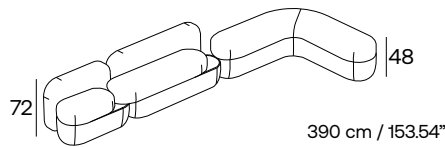

5.10 mtl
tessuto cliente /
customer fabric
H 140 cm

9.49 m²
pelle cliente /
customer leather

273 cm / 107.48"
45 cm / 20.87"
48 cm / 18.90"

60.5 kg / 134 Lb

X 2 0.31 m³ X 1 - 0.43 m³ X 1

6.30 mtl
tessuto cliente /
customer fabric
H 140 cm

11.72 m²
pelle cliente /
customer leather

350 cm / 137.8"
45 cm / 20.87"
48 cm / 18.90"

81.5 kg / 150 Lb

X 3 0.26 m³ X 1 - 0.31 m³ X 1 - 0.43 m³

8.50 mtl
tessuto cliente /
customer fabric
H 140 cm

15.81 m²
pelle cliente /
customer leather

390 cm / 153.54"
148 cm / 58.27"
72 cm / 28.35"
48 cm / 18.90"

152 kg / 336 Lb

X 5 0.26 m³ X 1 - 0.31 m³ X 1 - 1.05 m³ -
0.29 m³ X 1 - 0.13 m³ X 1

15.60 mtl
tessuto cliente /
customer fabric
H 140 cm

29.02 m²
pelle cliente /
customer leather

280 cm / 110.24"
280 cm / 110.24"
48 cm / 18.90"

188 kg / 415 Lb

1.05 m³ x 4

27.30 mtl
tessuto cliente /
customer fabric
H 140 cm

50.78 m²
pelle cliente /
customer leather

490 cm / 192.91"
140 cm / 55.12"
48 cm / 18.90"