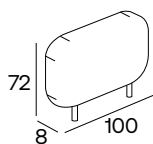

6.51 m²
pelle cliente /
customer leather

F

172 cm / 62.72"
45 cm / 17.72"
48 cm / 18.90"

 38 kg / 84 Lb

 0.43 m³

 3.70 mtl
tessuto cliente /
customer fabric
H 140 cm

6.88 m²
pelle cliente /
customer leather

ANGOLO / CORNER

G

140 cm / 55.12"
140 cm / 55.12"
45 cm / 17.72"
48 cm / 18.90"

 47 kg / 104 Lb

 1.05 m³

 7.20 mtl
tessuto cliente /
customer fabric
H 140 cm

13.39 m²
pelle cliente /
customer leather

TAVOLINO / SMALL TABLE

T

100 cm / 39.37"
45 cm / 17.72"
35 cm / 13.78"

 21 kg / 47 Lb

 0.19 m³

 1.60 mtl
tessuto cliente /
customer fabric
H 140 cm

2.98 m²
pelle cliente /
customer leather

METAGRAMMA

design DEBONADEMEO STUDIO

SCHIENALI / BACKRESTS

SA

100 cm / 39.37"
8 cm / 3.15"
72 cm / 28.35"

 **20 kg / 45 Lb**

 **0.09 m³**

 **2.60 mtl**
tessuto cliente /
customer fabric
H 140 cm

4.84 m²
pelle cliente /
customer leather

SB