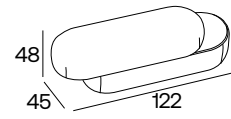

280 cm / 110.24"
280 cm / 110.24"
48 cm / 18.90"

188 kg / 415 Lb

1.05 m³ x 4

27.30 mtl
tessuto cliente /
customer fabric
H 140 cm

50.78 m²
pelle cliente /
customer leather

490 cm / 192.91"
140 cm / 55.12"
48 cm / 18.90"

SEDUTE / SEATINGS

A

100 cm / 39.37"
45 cm / 17.72"
48 cm / 18.90"

 22.5 kg / 50 Lb

 0.26 m³

 2.70 mtl
tessuto cliente /
customer fabric
H 140 cm

5.02 m²
pelle cliente /
customer leather

B1-B2

150 cm / 56.09"
45 cm / 17.72"
48 cm / 18.90"

 21 kg / 47 Lb

 0.26 m³

 2.50 mtl
tessuto cliente /
customer fabric
H 140 cm

4.65 m²
pelle cliente /
customer leather

C1-C2

122 cm / 48.03"
45 cm / 17.72"
48 cm / 18.90"

 22.5 kg / 50 Lb

 0.31 m³

 3.00 mtl
tessuto cliente /
customer fabric
H 140 cm

5.58 m²
pelle cliente /
customer leather

D

150 cm / 56.09"
45 cm / 17.72"
48 cm / 18.90"

 38 kg / 84 Lb

 0.38 m³