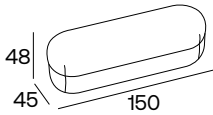

SEDUTE / SEATINGS

A

100 cm / 39.37"
45 cm / 17.72"
48 cm / 18.90"

 22.5 kg / 50 Lb

 0.26 m³

 2.70 mtl
tessuto cliente /
customer fabric
H 140 cm

5.02 m²
pelle cliente /
customer leather

B1-B2

150 cm / 56.09"
45 cm / 17.72"
48 cm / 18.90"

 21 kg / 47 Lb

 0.26 m³

 2.50 mtl
tessuto cliente /
customer fabric
H 140 cm

4.65 m²
pelle cliente /
customer leather

C1-C2

122 cm / 48.03"
45 cm / 17.72"
48 cm / 18.90"

 22.5 kg / 50 Lb

 0.31 m³

 3.00 mtl
tessuto cliente /
customer fabric
H 140 cm

5.58 m²
pelle cliente /
customer leather

D

150 cm / 56.09"
45 cm / 17.72"
48 cm / 18.90"

 38 kg / 84 Lb

 0.38 m³

 3.70 mtl
tessuto cliente /
customer fabric
H 140 cm

6.88 m²
pelle cliente /
customer leather

E1-E2

150 cm / 56.09"
45 cm / 17.72"
48 cm / 18.90"

 37 kg / 82 Lb

 0.38 m³

 3.50 mtl
tessuto cliente /
customer fabric
H 140 cm