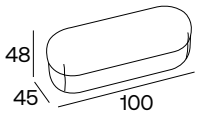

390 cm / 153.54"
148 cm / 58.27"
72 cm / 28.35"
48 cm / 18.90"

152 kg / 336 Lb

X 5 0.26 m³ X 1 - 0.31 m³ X 1 - 1.05 m³ -
0.29 m³ X 1 - 0.13 m³ X 1

15.60 mtl
tessuto cliente /
customer fabric
H 140 cm

29.02 m²
pelle cliente /
customer leather

280 cm / 110.24"
280 cm / 110.24"
48 cm / 18.90"

188 kg / 415 Lb

1.05 m³ x 4

27.30 mtl
tessuto cliente /
customer fabric
H 140 cm

50.78 m²
pelle cliente /
customer leather

490 cm / 192.91"
140 cm / 55.12"
48 cm / 18.90"

332 kg / 732 Lb

X 5 0.26 m³ X 1 - 0.31 m³ X 1 - 1.05 m³ -
0.19 m³ X 1 - 0.43 m³ X 1

16.50 mtl
tessuto cliente /
customer fabric
H 140 cm

30.69 m²
pelle cliente /
customer leather

METAGRAMMA

design DEBONADEMEO STUDIO

SEDUTE / SEATINGS

A

100 cm / 39.37"
45 cm / 17.72"
48 cm / 18.90"

 22.5 kg / 50 Lb

 0.26 m³

 2.70 mtl
tessuto cliente /
customer fabric
H 140 cm

5.02 m²
pelle cliente /
customer leather

B1-B2