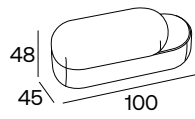

280 cm / 110.24"
280 cm / 110.24"
48 cm / 18.90"

188 kg / 415 Lb

1.05 m³ x 4

27.30 mtl
tessuto cliente /
customer fabric
H 140 cm

50.78 m²
pelle cliente /
customer leather

490 cm / 192.91"
140 cm / 55.12"
48 cm / 18.90"

332 kg / 732 Lb

X 5 0.26 m³ X 1 - 0.31 m³ X 1 - 1.05 m³ -
0.19 m³ X 1 - 0.43 m³ X 1

16.50 mtl
tessuto cliente /
customer fabric
H 140 cm

30.69 m²
pelle cliente /
customer leather

METAGRAMMA

design DEBONADEMEO STUDIO

SEDUTE / SEATINGS

A

100 cm / 39.37"
45 cm / 17.72"
48 cm / 18.90"

 22.5 kg / 50 Lb

 0.26 m³

 2.70 mtl
tessuto cliente /
customer fabric
H 140 cm

5.02 m²
pelle cliente /
customer leather

B1-B2

150 cm / 56.09"
45 cm / 17.72"
48 cm / 18.90"

 21 kg / 47 Lb

 0.26 m³

 2.50 mtl
tessuto cliente /
customer fabric
H 140 cm

4.65 m²
pelle cliente /
customer leather

C1-C2

122 cm / 48.03"
45 cm / 17.72"
48 cm / 18.90"