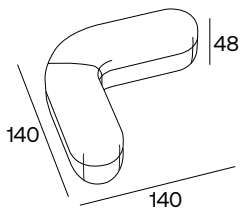

 22.5 kg / 50 Lb

 0.31 m³

 3.00 mtl
tessuto cliente /
customer fabric
H 140 cm

5.58 m²
pelle cliente /
customer leather

D

150 cm / 56.09"
45 cm / 17.72"
48 cm / 18.90"

 38 kg / 84 Lb

 0.38 m³

 3.70 mtl
tessuto cliente /
customer fabric
H 140 cm

6.88 m²
pelle cliente /
customer leather

E1-E2

150 cm / 56.09"
45 cm / 17.72"
48 cm / 18.90"

 37 kg / 82 Lb

 0.38 m³

 3.50 mtl
tessuto cliente /
customer fabric
H 140 cm

6.51 m²
pelle cliente /
customer leather

F

172 cm / 62.72"
45 cm / 17.72"
48 cm / 18.90"

 38 kg / 84 Lb

 0.43 m³

 3.70 mtl
tessuto cliente /
customer fabric
H 140 cm

6.88 m²
pelle cliente /
customer leather

ANGOLO / CORNER

G

140 cm / 55.12"
140 cm / 55.12"
45 cm / 17.72"
48 cm / 18.90"

 47 kg / 104 Lb

 1.05 m³

 7.20 mtl
tessuto cliente /
customer fabric
H 140 cm

13.39 m²
pelle cliente /
customer leather

TAVOLINO / SMALL TABLE