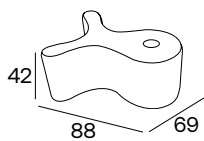

FISK

design SIMONE MICHELI

FISK

design SIMONE MICHELI

POUF

88 cm / 34.65"
69 cm / 27.17"
42 cm / 16.54"

 **8 kg / 18 Lb**

 **0.30 m³**

 **2.70 mtl**
tessuto cliente /
customer fabric
H 140 cm

5.03 mtl
pelle cliente
customer leather

 **1 - 3.50 mtl**
2 - 0.50 mtl

FISK

design SIMONE MICHELI

MATERIALI / MATERIALS

- 1 - tessuto/pelle
- 2 - poliuretano espanso indeformabile di diverse densità e strato di fibra di dacron® 100 gr
- 3 - telaio in multistrato di legno
- 4 - piedi a scomparsa in metallo