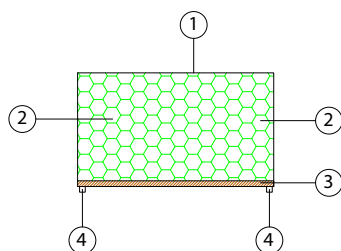

FISK

design SIMONE MICHELI

FISK

design SIMONE MICHELI

POUF

88 cm / 34.65"
69 cm / 27.17"
42 cm / 16.54"

 **8 kg / 18 Lb**

 **0.30 m³**

 **2.70 mtl**
tessuto cliente /
customer fabric
H 140 cm

5.03 mtl
pelle cliente
customer leather

 **1 - 3.50 mtl**
2 - 0.50 mtl

FISK

design SIMONE MICHELI

MATERIALI / MATERIALS

- 1 - tessuto/pelle
- 2 - poliuretano espanso indeformabile di diverse densità e strato di fibra di dacron® 100 gr
- 3 - telaio in multistrato di legno
- 4 - piedi a scomparsa in metallo