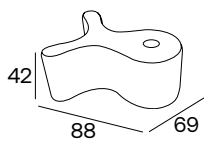

FISK

design SIMONE MICHELI

FISK

design SIMONE MICHELI

POUF

88 cm / 34.65"
69 cm / 27.17"
42 cm / 16.54"

 **8 kg / 18 Lb**

 **0.27 m³**