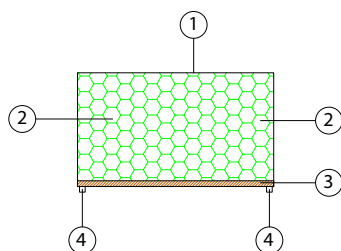

FISK

design SIMONE MICHELI

FISK

design SIMONE MICHELI

POUF

88 cm / 34.65"
69 cm / 27.17"
42 cm / 16.54"

 **8 kg / 18 Lb**

 **0.27 m³**

 **2.70 mtl**
tessuto cliente /
customer fabric
H 140 cm

5.03 mtl
pelle cliente
customer leather

 **1 - 3.50 mtl**
2 - 0.50 mtl

FISK

design SIMONE MICHELI

MATERIALI / MATERIALS

- 1 - tessuto/pelle
 - 2 - poliuretano espanso indeformabile di diverse densità e strato di fibra di dacron® 100 gr
 - 3 - telaio in multistrato di legno
 - 4 - piedi a scomparsa in metallo
-
- 1 - fabric/leather
 - 2 - high resilience polyurethane foam of different densities and dacron® fiber 100 gr layer
 - 3 - structural frame in plywood
 - 4 - hidden metal feet